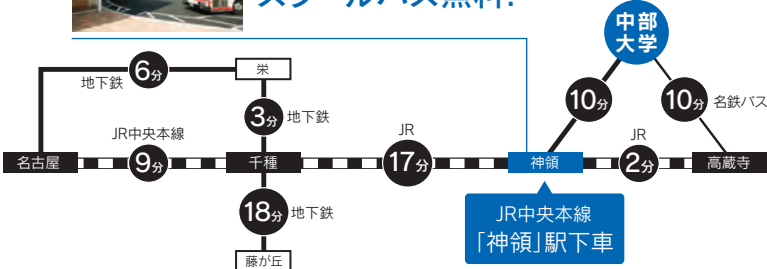

	9:00	9:30	10:00	11:00	12:00	13:00	14:00	15:00
在学学生による学部学科説明会		9:30~10:15						
学科紹介ツアー			1回目 10:30~11:30			2回目 13:30~14:30		
キャンパスツアー				1回目 11:45~12:45		2回目 13:30~14:30		
学科相談コーナー			10:00~15:00					
ランチタイム ※有料				11:30~14:00				
施設開放			10:00~15:00					
入試相談コーナー			10:00~15:00					
保護者のためのオープンキャンパス						13:00~15:00		

PICK UP! 学科紹介ツアー

7学部26学科、それぞれの紹介ツアーを開催します!

ツアーを担当するのは、各学科の在学学生。関連施設を案内しながら、学び内容や実験の様子などを紹介していきます。気になる学科を「見て」「聞いて」「体験して」詳しく知るチャンス! 「どんな大学生活?」など質問もお気軽にどうぞ。

アクセス JR名古屋駅から電車&スクールバスで36分!(最短乗車時間)

4/16(土)のオープンキャンパスは
スクールバス無料!

次回(夏)のオープンキャンパス

8月5日(金) / 6日(土) / 7日(日)

中部大学を「実感する」1日! 全日 10:00~15:00

保護者の皆様もぜひご参加ください。

LINE@ × 中部大

友だち追加!

入試情報やオープンキャンパスなどの最新情報や
ちゅとらグッズがもらえるお得な情報をゲット!

文理融合7学部がワンキャンパスに集結する総合大学