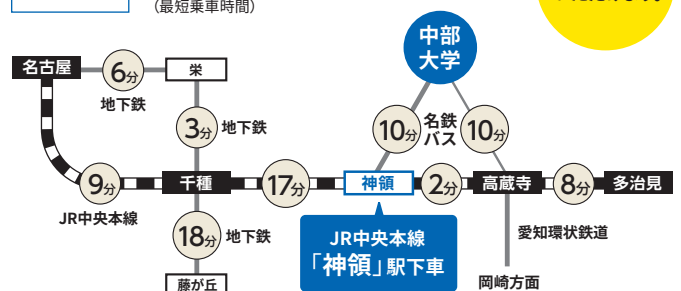

アクセス

JR名古屋駅から
電車&名鉄バスで**36分!**

(最短乗車時間)

お車でもお越し
いただけます。

中部大学

中部大学の最新情報はホームページへアクセス!

中部大学 検索 <https://www.chubu.ac.jp/>

〒487-8501 愛知県春日井市松本町1200 ☎ 0120-873941 中部大学入学センター